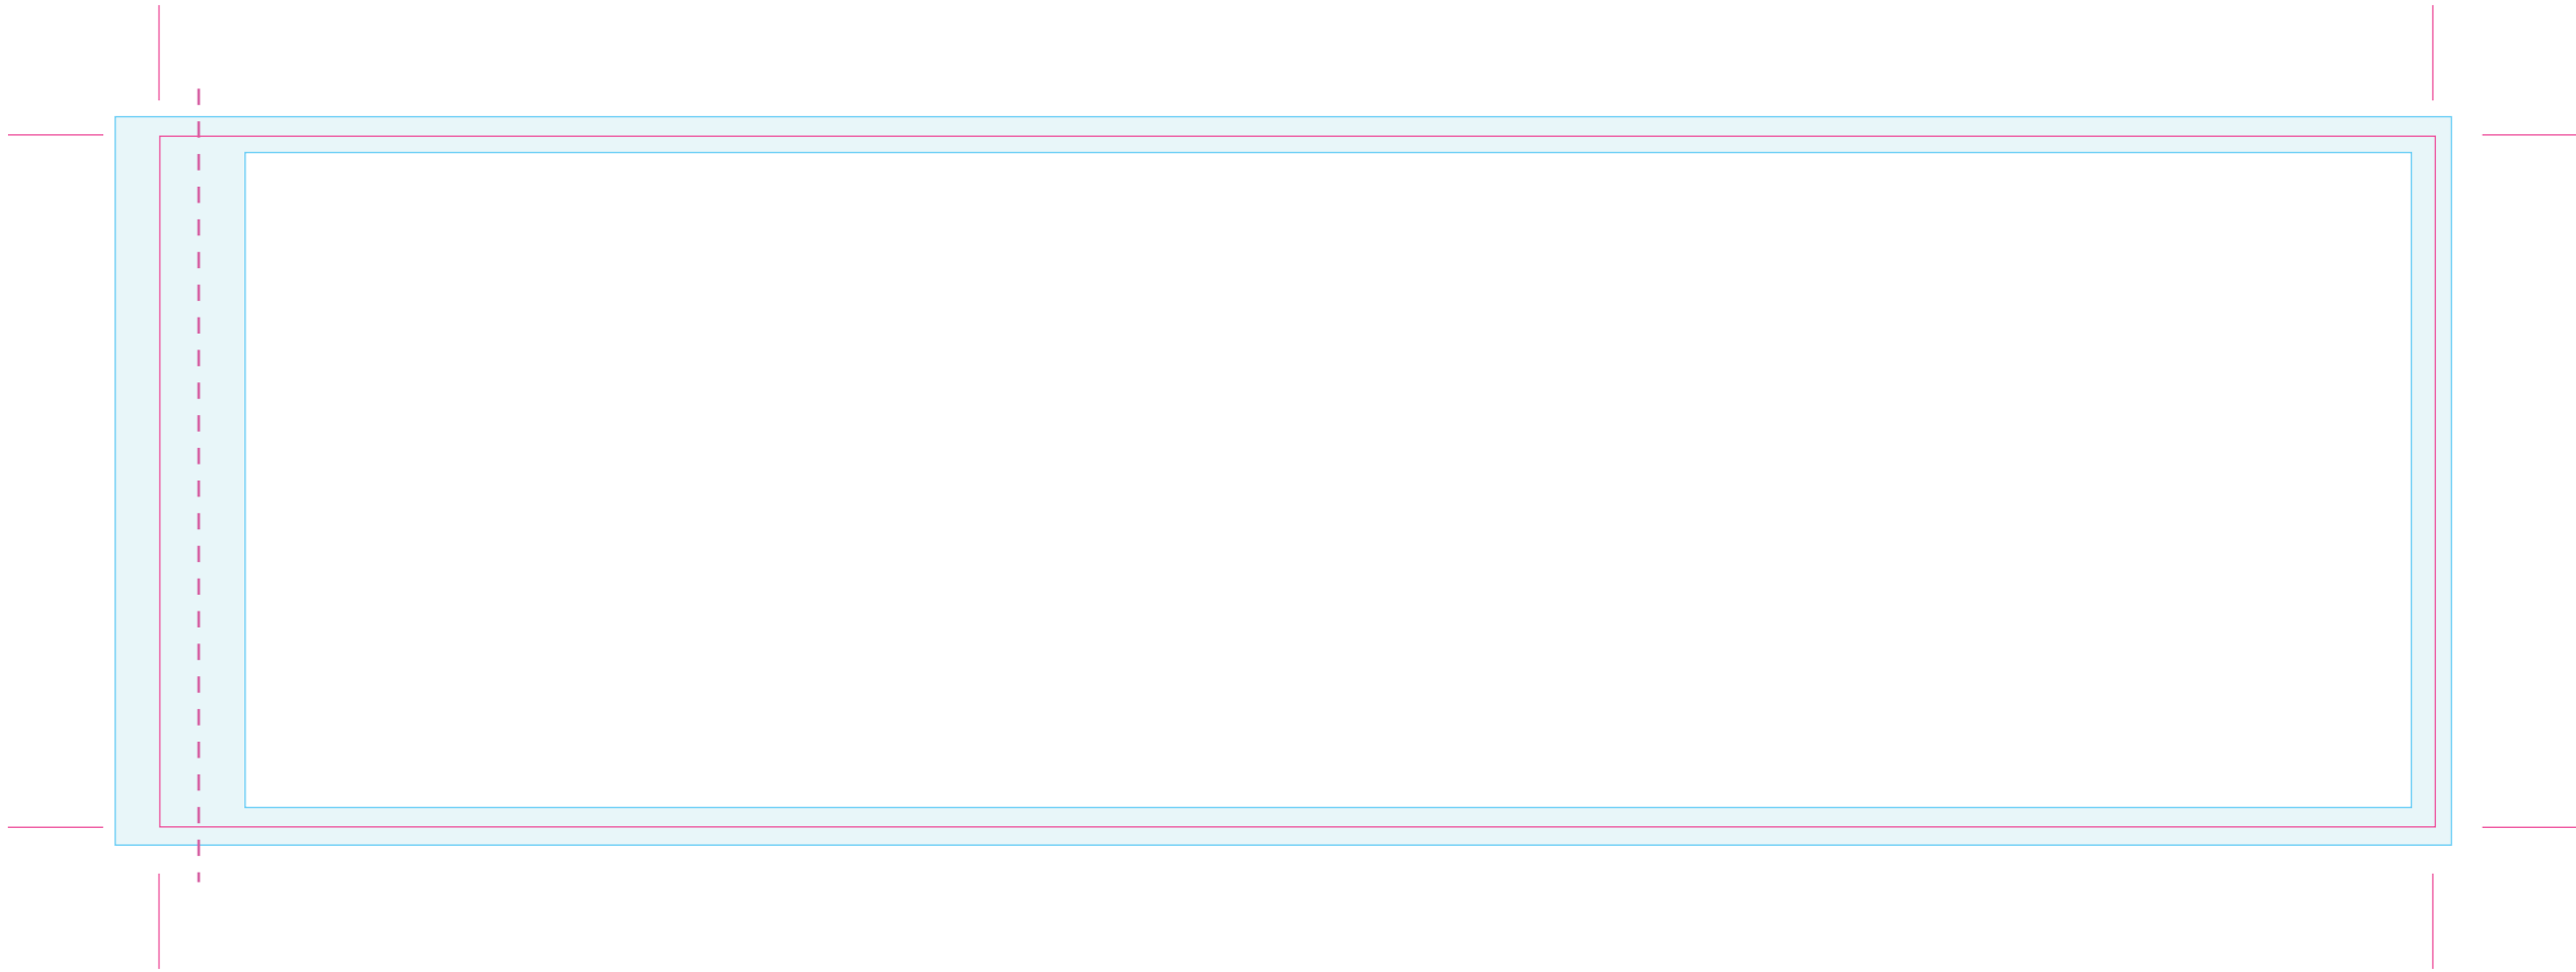

Uitgesneden formaat: 303 mm x 92 mm

Let op: Opmaak

-  Vrije opmaak - Deze ruimte is vrij van opmaak.
-  Marge - In deze ruimte moet de achtergrond doorlopen, maar geen tekst of belangrijke elementen die niet afgesneden mogen worden.
-  Snijlijn - Vanaf deze markering wordt het label afgesneden.
-  Plakrand - Vanaf deze markering wordt het label overlapt.

Let op: Aanlevering

- Bestandstype: PDF, Ai, PSD, Jpeg
- Voor PSD en Jpeg bestanden: Minimale resolutie is 300 DPI.
- Voor PDF en Ai: Afbeeldingen insluiten en tekst in lettercontouren.